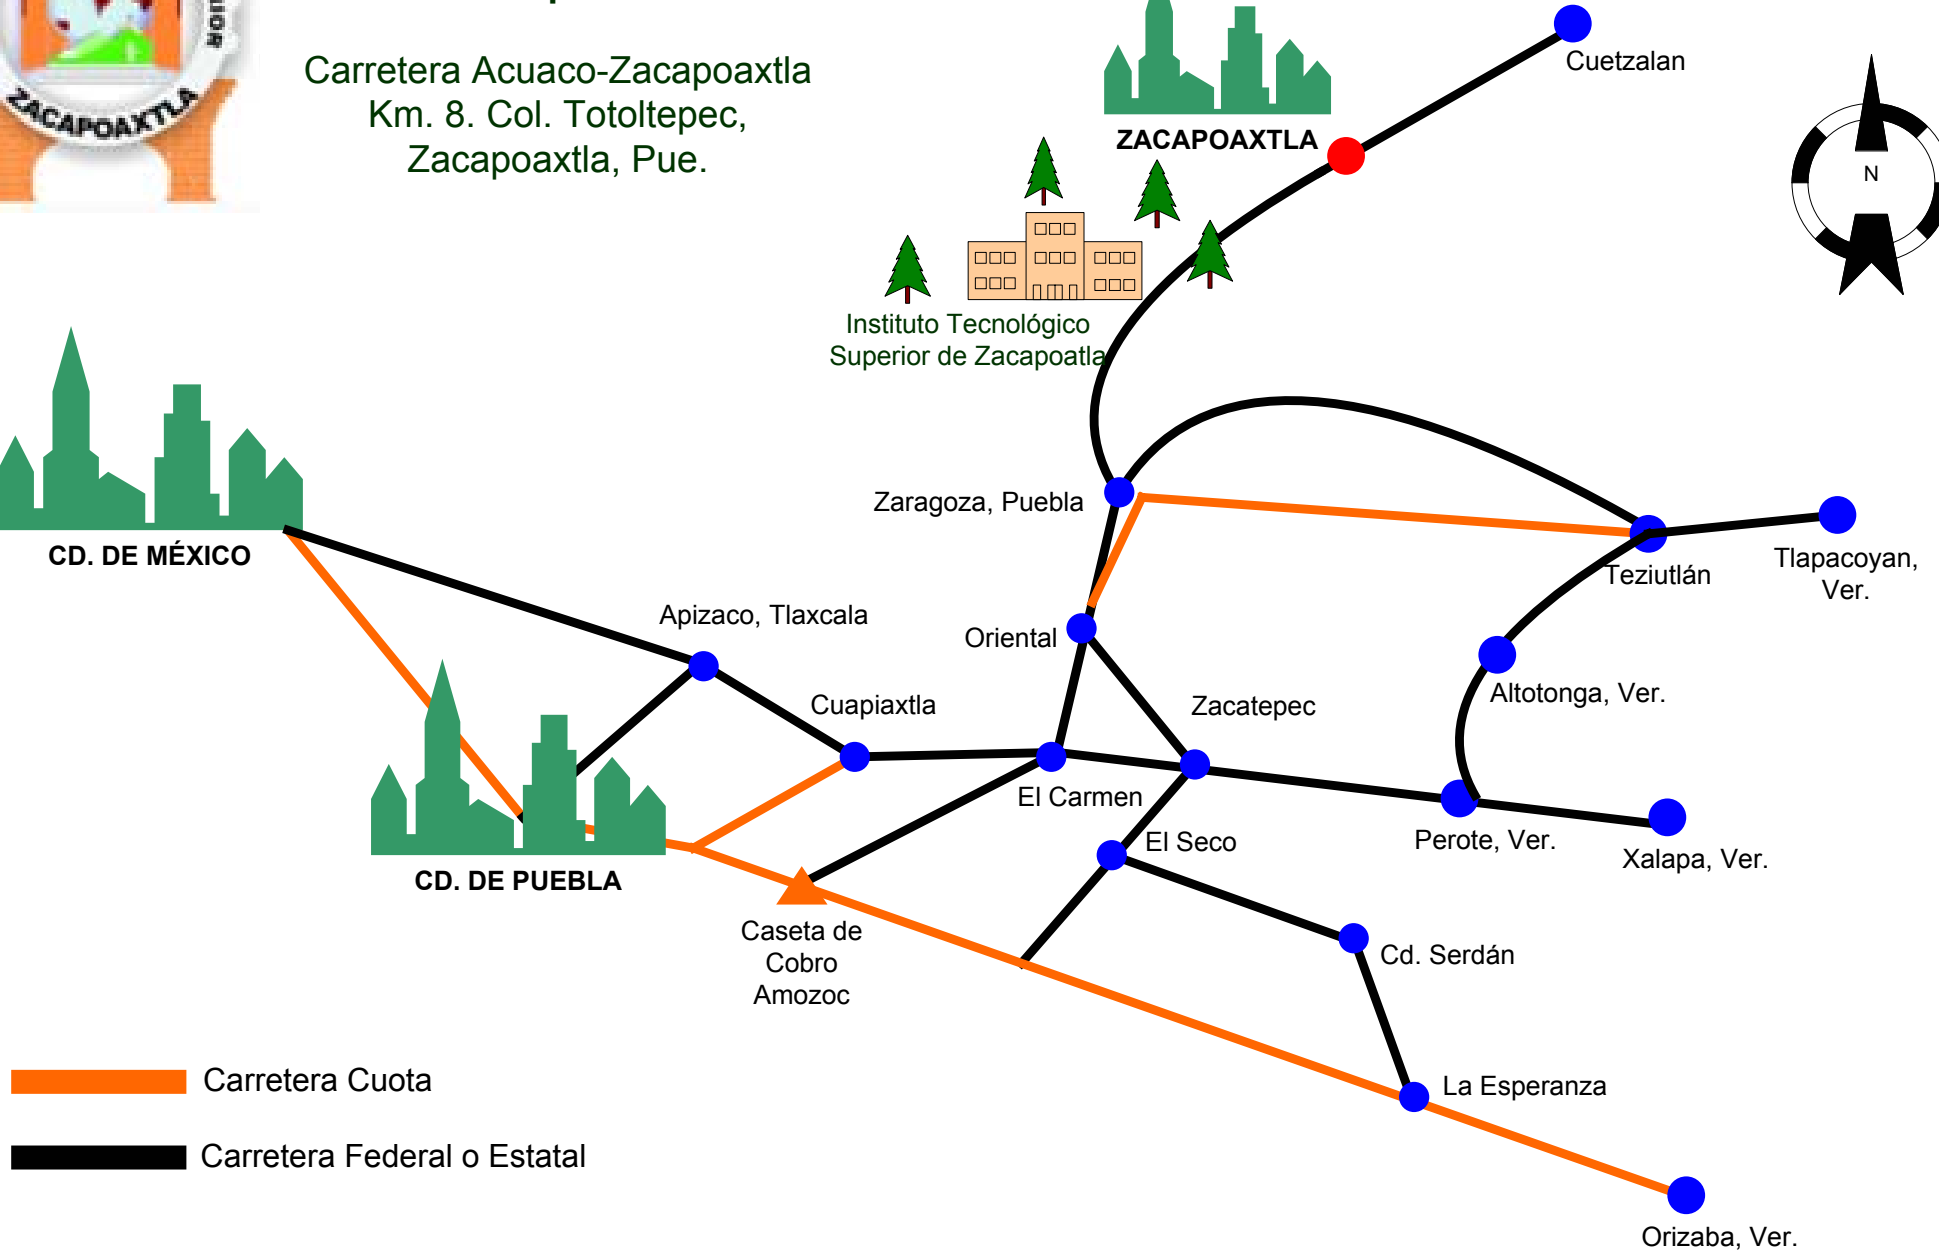

# Instituto Tecnológico Superior de Zacapoaxtla

Carretera Acuaco-Zacapoaxtla  
Km. 8. Col. Totoltepec,  
Zacapoaxtla, Pue.

CD. DE MÉXICO

CD. DE PUEBLA

Instituto Tecnológico Superior de Zacapoaxtla

ZACAPOAXTLA

 Carretera Cuota

 Carretera Federal o Estatal